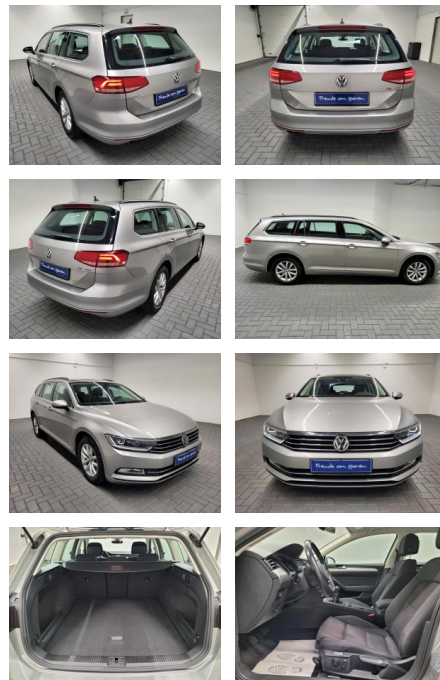

AM35-26205 **Angebotsnr.:**

Erstzulassung:	Kilometer:	Farbe:	Leistung:	Kraftstoffart:
24.09.2015	89.980		132 kW / 179 PS	Benzin

PREIS
22.020 €

FINANZIERUNGSBEISPIEL

Laufzeit: 60 Monate Anzahlung: 30 %
 Basis-Finanzierung:* Mtl. Rate:
 Zielraten-Finanzierung:** **1.142 €**