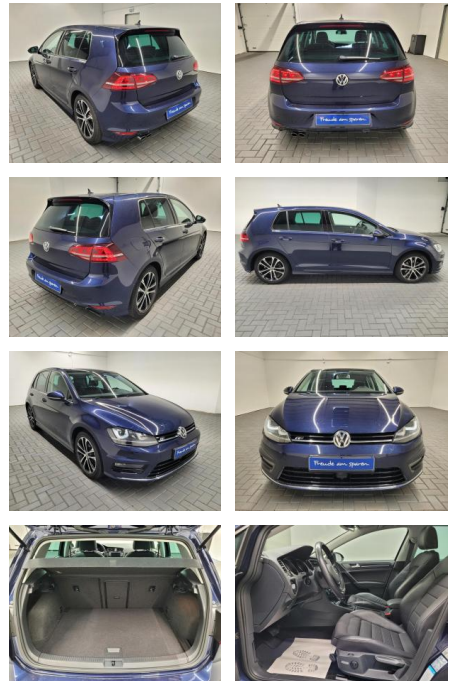

AM35-26231 **Angebotsnr.:**

Erstzulassung:	Kilometer:	Farbe:	Leistung:	Kraftstoffart:
01.03.2016	89.750		110 kW / 150 PS	Benzin

PREIS
22.630 €

FINANZIERUNGSBEISPIEL

Laufzeit: 60 Monate Anzahlung: 30 %
 Basis-Finanzierung:* Mtl. Rate:
 Zielraten-Finanzierung:** **146 €**