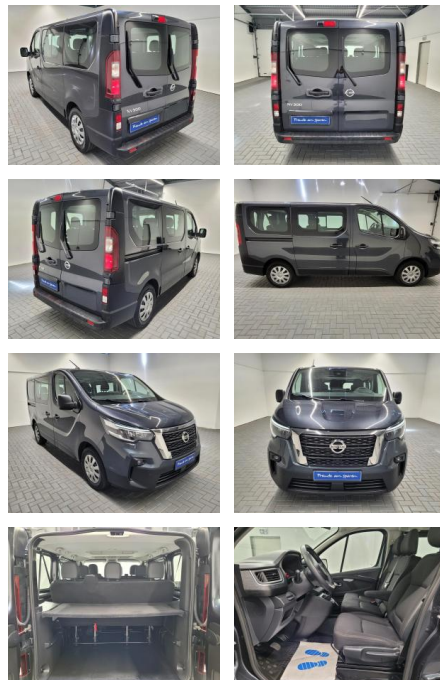

AM35-26249 **Angebotsnr.:**

Erstzulassung:	Kilometer:	Farbe:	Leistung:	Kraftstoffart:
28.09.2021	57.800		110 kW / 150 PS	Diesel

PREIS
42.240 €

FINANZIERUNGSBEISPIEL
Laufzeit: 60 Monate Anzahlung: 30 %
Basis-Finanzierung:* Mtl. Rate:
Zielraten-Finanzierung:** **272 €**