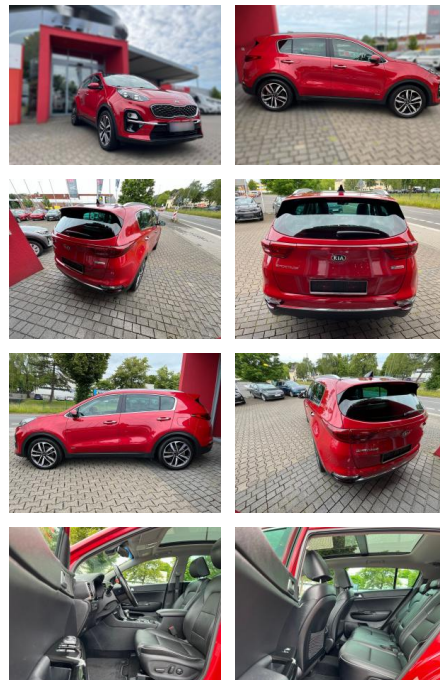

Ihr Ansprechpartner

Frau Kirsten Henky
E-Mail: k.henky@richter-annweiler.de
Telefon: 06346 30 88 90

Auto Richter GmbH
Landauer Str. 63 - 76855 Annweiler - Tel.: 06346 / 30 88 90

Kia Sportage Spirit 4WD

AB1A-395392845 Angebotsnr.: