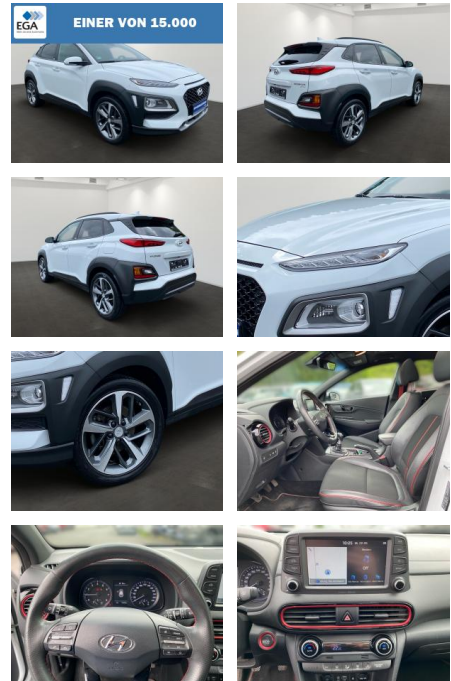

## Hyundai Kona 1.0 T-GDI Advantage+ 2WD (EURO 6d-T...

BR01-MD\_531206gebotsnr.:

Erstzulassung:	Kilometer:	Farbe:	Leistung:	Kraftstoffart:
20.08.2020	72.200		88 kW / 120 PS	Benzin

PREIS	FINANZIERUNGSBEISPIEL	
<b>17.670 €</b>	Laufzeit: 60 Monate      Anzahlung: 30 % Basis-Finanzierung:*      Mtl. Rate: Zielraten-Finanzierung:** <b>1114 €</b>	* Basisfinanzierung: Anzahlung: 5.301 Euro, Laufzeit: 60 Monate, Nettodarlehen: 12.369 Euro, Gesamtbetrag: 19.522 Euro, Zinssätze: 5.83% Sollz. (gebunden), 5.99% eff. ** Zielratenfinanzierung: Anzahlung: 5.301 Euro, Laufzeit: 60 Monate, Nettodarlehen: 12.369 Euro, Zielrate: 8.835 Euro, Gesamtbetrag: 20.845 Euro, Zinssätze: 5.83% Sollz. (gebunden), 5.99% eff., Vermittlung für: Santander Consumer Bank Repräsentatives Beispiel gem. § 17 Abs. 4 PAngV. Diese Finanzierungsangebote sind Beispiele. Gerne ermitteln wir für Sie Ihr individuelles Angebot.