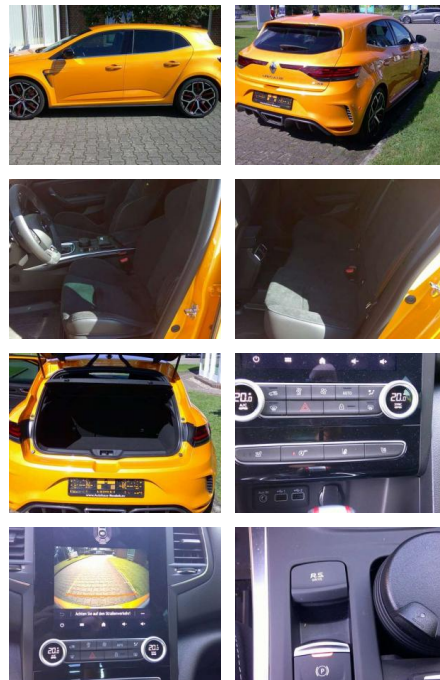

Ihr Ansprechpartner

Herr Eugen Savin
E-Mail: info@richter-annweiler.de
Telefon: 06346 30 88 90

Auto Richter GmbH
Landauer Str. 63 - 76855 Annweiler - Tel.: 06346 / 30 88 90

Renault Megane TCe 300 GPF EDC R.S. TROPHY

HB09_986   **Angebotsnr.:**

Erstzulassung:	Kilometer:	Farbe:	Leistung:	Kraftstoffart:
01.01.2022	11.300		221 kW / 300 PS	Benzin

PREIS
44.970 €

FINANZIERUNGSBEISPIEL

Laufzeit: 60 Monate   Anzahlung: 30 %
Basis-Finanzierung:*   Mtl. Rate:
Zielraten-Finanzierung:** **289 €**

* Basisfinanzierung: Anzahlung: 13.491 Euro, Laufzeit: 60 Monate, Nettodarlehen: 31.479 Euro, Gesamtbetrag: 49.684 Euro, Zinssätze: 5.83% Sollz. (gebunden), 5.99% eff.
** Zielratenfinanzierung: Anzahlung: 13.491 Euro, Laufzeit: 60 Monate, Nettodarlehen: 31.479 Euro, Zielrate: 22.485 Euro, Gesamtbetrag: 53.051 Euro, Zinssätze: 5.83% Sollz. (gebunden), 5.99% eff.,

Vermittlung für: Santander Consumer Bank
Repräsentatives Beispiel gem. § 17 Abs. 4 PAngV. Diese Finanzierungsangebote sind Beispiele. Gerne ermitteln wir für Sie Ihr individuelles Angebot.

Ausstattung

Sicherheit

- Notrufsystem
- Reifendruckkontrollsystem
- PDC Park Distance Control hinten
- Anti-Blockiersystem ABS
- Antischlupfregelung ASC+T
- elektronische Stabilitätskontrolle (ESP / DSP)
- Servolenkung
- Regensensor
- Wegfahrsperrung
- Kindersitzbefestigung
- PDC Park Distance Control vorne

Multimedia

- Soundsystem
- USB
- Radio DAB
- Verkehrszeichenerkennung
- Sprachsteuerung
- Touchscreen

- Radio
- CD Radio
- Freisprechen
- Navigation mit Bildschirm
- MP3 Anschluss
- Bluetooth

Komfort

- Berganfahrassistent
- Klimaautomatik
- Front- und Seiten-Airbags
- Lederlenkrad
- Lordosenstütze
- Zentralverriegelung
- Bordcomputer
- Automatik
- Keyless Entry

Interieur

- Sportsitze
- el. Fensterheber

- Armlehne vorne
- Sitzheizung

Exterieur

- Tagfahrlicht
- Leichtmetallfelgen
- metallic

Umwelt

- Partikelfilter

Weiteres

- Schaltwippen
- Sportfahrwerk
- Lichtsensor
- elektrische Aussenspiegel
- Nichtraucher
- ABS und Bremsassistent Airbag für Fahrer und Beifahrer Airbag: 2 Seitennairbags vorne Airbag: Window-Airbags Ambiente-Beleuchtung in

STÄNDIG ÜBER 15.000 FAHRZEUGE IM BESTAND!