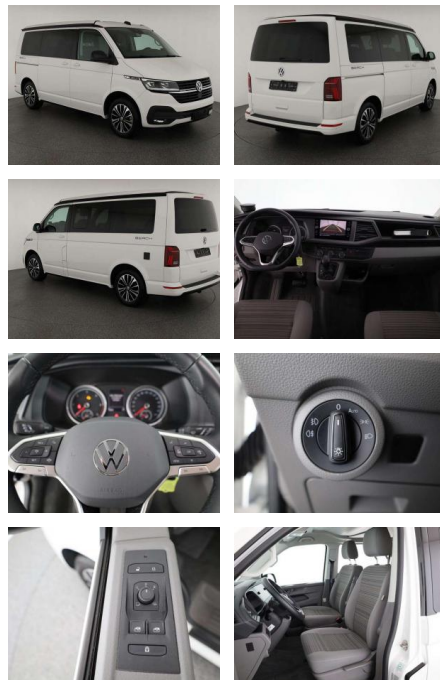

AN07-PH090036 Angebotsnr.:

| Erstzulassung: | Kilometer: | Farbe: | Leistung: | Kraftstoffart: | Verbr. komb. | CO2-Emission | CO2-Klasse (WLTP) |
|----------------|------------|--------|-----------------|----------------|--------------|--------------|-------------------|
| 01.07.2023 | 11.900 | Weiß | 150 kW / 204 PS | Benzin | 8,6 l/100km | 225 g/km | G |