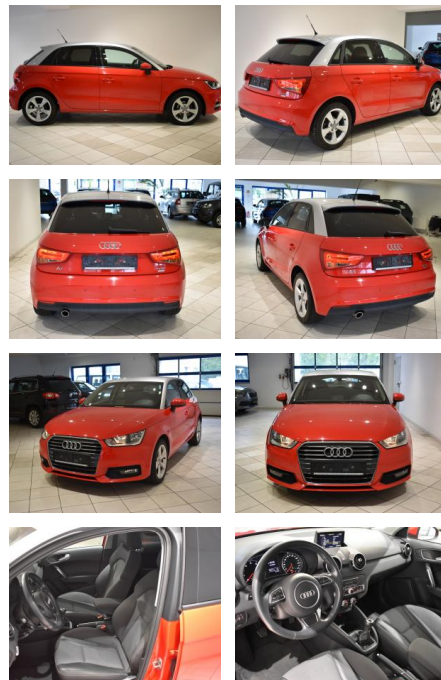

## Audi A1 Sportback 1.0TFSI SHZ GRA PDC Klima

AH44-ATS8208Angebotsnr.:

Erstzulassung:	Kilometer:	Farbe:	Leistung:	Kraftstoffart:
25.01.2019	75.788	Rot	70 kW / 95 PS	Benzin

**PREIS**  
**16.650 €**

**FINANZIERUNGSBEISPIEL**  
Laufzeit: 60 Monate      Anzahlung: 30 %  
Basis-Finanzierung:\*      Mtl. Rate:  
Zielraten-Finanzierung:\*\* **107 €**