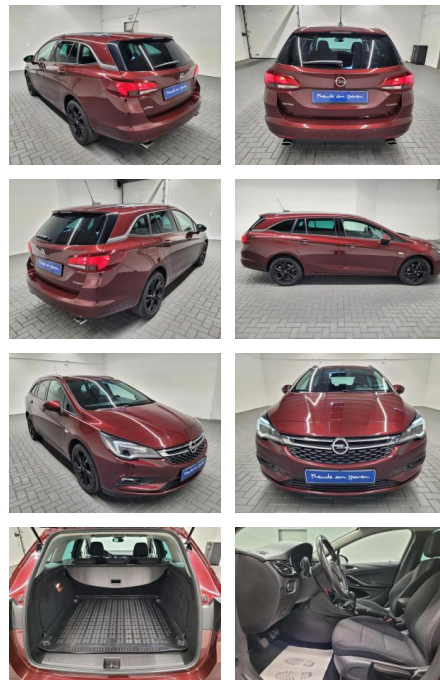

AM35-26140 **Angebotsnr.:**

Erstzulassung:	Kilometer:	Farbe:	Leistung:	Kraftstoffart:
16.05.2018	103.100		147 kW / 200 PS	Benzin

PREIS	FINANZIERUNGSBEISPIEL	
18.340 €	Laufzeit: 60 Monate Anzahlung: 30 % Basis-Finanzierung:* Mtl. Rate: Zielraten-Finanzierung:** 118 €	* Basisfinanzierung: Anzahlung: 5.502 Euro, Laufzeit: 60 Monate, Nettodarlehen: 12.838 Euro, Gesamtbetrag: 20.262 Euro, Zinssätze: 5.83% Sollz. (gebunden), 5.99% eff. ** Zielratenfinanzierung: Anzahlung: 5.502 Euro, Laufzeit: 60 Monate, Nettodarlehen: 12.838 Euro, Zielrate: 9.170 Euro, Gesamtbetrag: 21.636 Euro, Zinssätze: 5.83% Sollz. (gebunden), 5.99% eff., Vermittlung für: Santander Consumer Bank Repräsentatives Beispiel gem. § 17 Abs. 4 PAngV. Diese Finanzierungsangebote sind Beispiele. Gerne ermitteln wir für Sie Ihr individuelles Angebot.

Multimedia

- Radio
- MP3 Anschluss
- Bluetooth

Komfort

- Zentralverriegelung
- Bordcomputer

Interieur

- Multifunktionslenkrad
- Sportsitze
- el. Fensterheber
- Sitzheizung
- Standheizung

Exterieur

- Leichtmetallfelgen
- metallic
- Nebelscheinwerfer
- Dachreling