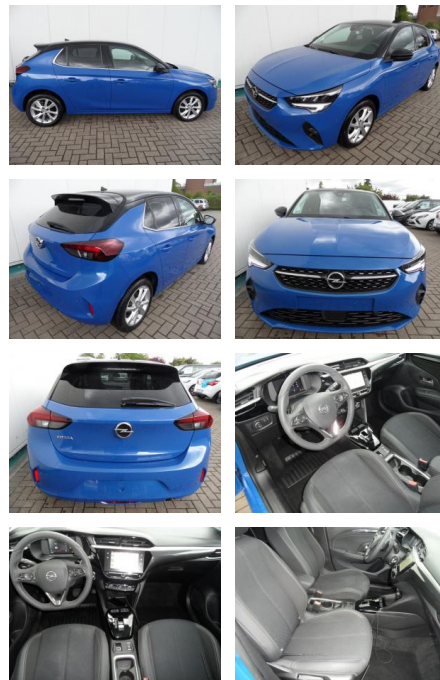

BA17-13548 **Angebotsnr.:**

Erstzulassung:	Kilometer:	Farbe:	Leistung:	Kraftstoffart:
24.02.2023	26.200	Diverse	74 kW / 101 PS	Benzin

PREIS
18.200 €

FINANZIERUNGSBEISPIEL

Laufzeit: 60 Monate Anzahlung: 30 %
 Basis-Finanzierung:* Mtl. Rate:
 Zielraten-Finanzierung:** **117 €**

- Spurhalteassistent
- Müdigkeitserkennung
- Verkehrsschilderkennung
- Solar-Protect (getönte Heckscheiben)
- el. anklappbare Aussenspiegel
- el. Parkbremse
- etc. Farbe: perlblauomet. / Dach schwarz

STÄNDIG ÜBER 15.000 FAHRZEUGE IM BESTAND!