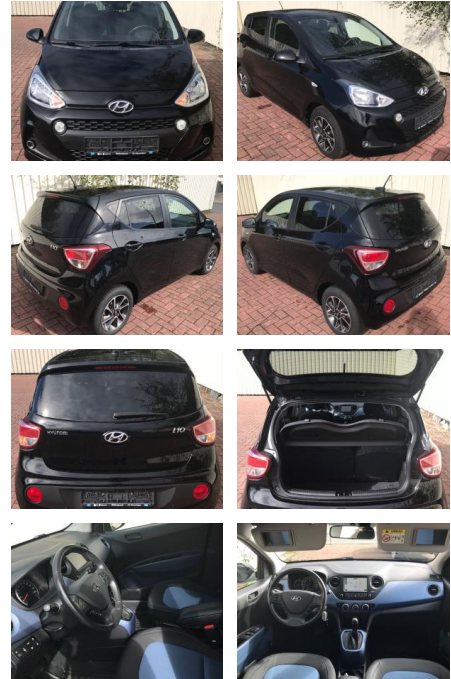

## Hyundai i10 1.0 Passion

AP19-15444 **Angebotsnr.:**

Erstzulassung:	Kilometer:	Farbe:	Leistung:	Kraftstoffart:	Verbr. komb.	CO2-Emission	CO2-Klasse (WLTP)
25.09.2017	67.264	Diverse	49 kW / 67 PS	Benzin	5,8 l/100km	134 g/km	