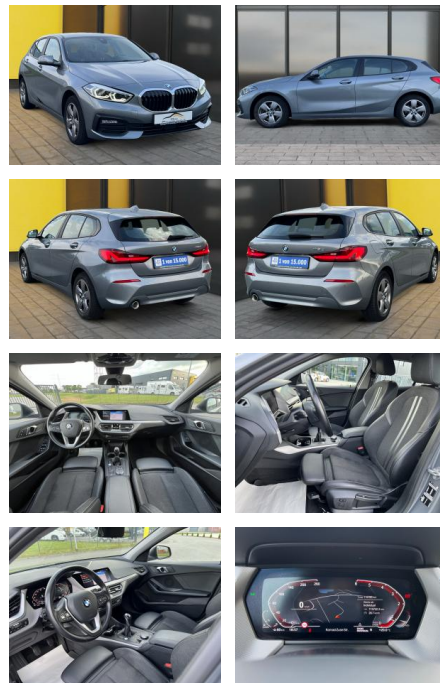

BMW 116d+LED+PDC+Werksgarantie+Live Cockpit

AB19-NB3-114Angebotsnr.:

Erstzulassung:	Kilometer:	Farbe:	Leistung:	Kraftstoffart:
08.04.2022	113.000	Grau	85 kW / 116 PS	Diesel

PREIS
19.840 €

FINANZIERUNGSBEISPIEL