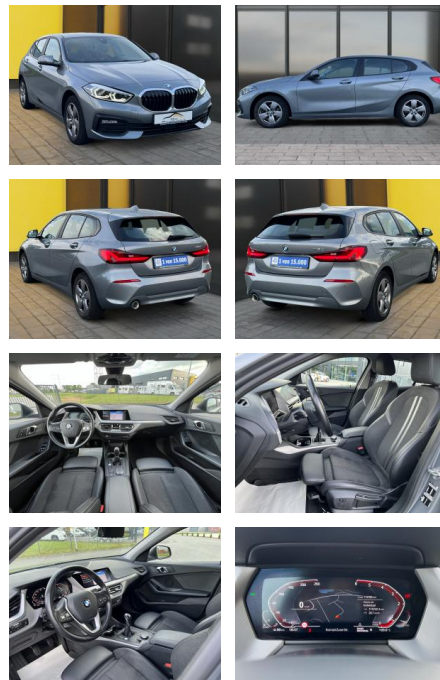

Ihr Ansprechpartner

Frau Kirsten Henky
E-Mail: k.henky@richter-annweiler.de
Telefon: 06346 30 88 90

Auto Richter GmbH
Landauer Str. 63 - 76855 Annweiler - Tel.: 06346 / 30 88 90

BMW 116d+LED+PDC+Werksgarantie+Live Cockpit

AB19-NB-95 **Angebotsnr.:**

Erstzulassung: 08.04.2022 **Kilometer:** 120.000 **Farbe:** Grau **Leistung:** 85 kW / 116 PS **Kraftstoffart:** Diesel

PREIS 18.300 €	FINANZIERUNGSBEISPIEL	
	Laufzeit: 60 Monate	Anzahlung: 30 %
	Basis-Finanzierung:**	Mtl. Rate:
	Zielraten-Finanzierung:**	118 €