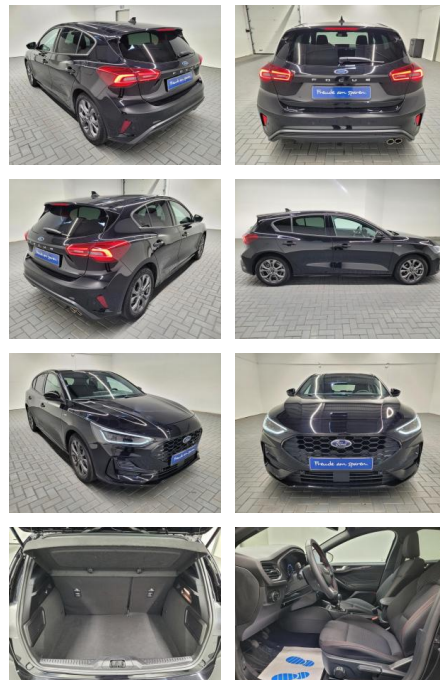

AM35-26169 **Angebotsnr.:**

Erstzulassung:	Kilometer:	Farbe:	Leistung:	Kraftstoffart:
18.05.2023	9.730		92 kW / 125 PS	Benzin

PREIS
22.810 €

FINANZIERUNGSBEISPIEL

Laufzeit: 60 Monate Anzahlung: 30 %
 Basis-Finanzierung:* Mtl. Rate:
 Zielraten-Finanzierung:** **147 €**