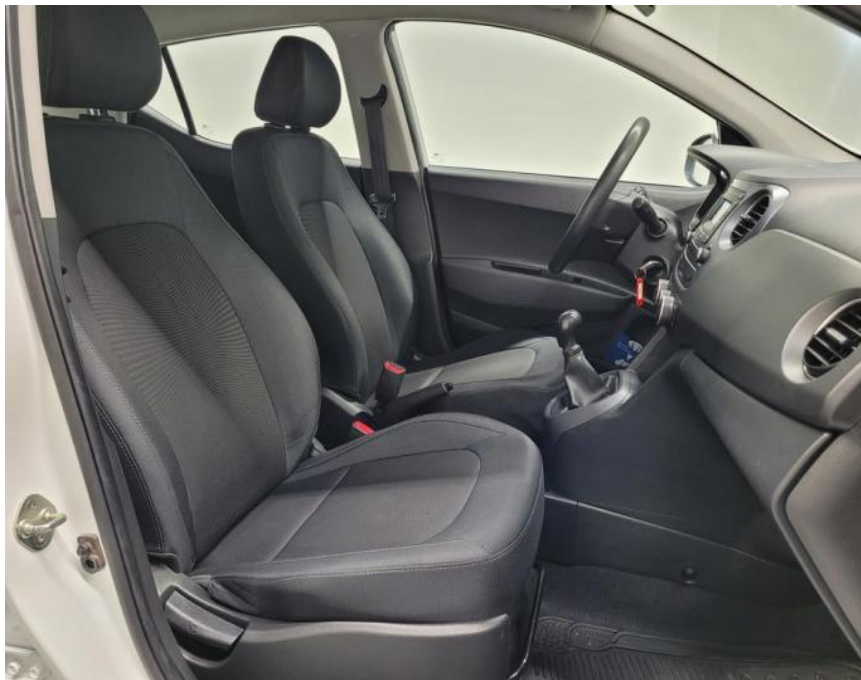

Ihr Ansprechpartner

Herr Eugen Savin
E-Mail: info@richter-annweiler.de
Telefon: 06346 30 88 90

Auto Richter GmbH
Landauer Str. 63 - 76855 Annweiler - Tel.: 06346 / 30 88 90

Hyundai i10 Klima/Radio/USB/BC/RDKS

AM35-26035 **Angebotsnr.:**

Erstzulassung:	Kilometer:	Farbe:	Leistung:	Kraftstoffart:
29.10.2020	109.220		49 kW / 67 PS	Benzin

PREIS
10.990 €

FINANZIERUNGSBEISPIEL
Laufzeit: 60 Monate   Anzahlung: 30 %
Basis-Finanzierung:*   Mtl. Rate:
Zielraten-Finanzierung:**   Mtl. Rate: **71 €**

* Basisfinanzierung: Anzahlung: 3.297 Euro, Laufzeit: 60 Monate, Nettodarlehen: 7.693 Euro, Gesamtbetrag: 12.142 Euro, Zinssätze: 5.83% Sollz. (gebunden), 5.99% eff.
** Zielratenfinanzierung: Anzahlung: 3.297 Euro, Laufzeit: 60 Monate, Nettodarlehen: 7.693 Euro, Zielrate: 5.495 Euro, Gesamtbetrag: 12.965 Euro, Zinssätze: 5.83% Sollz. (gebunden), 5.99% eff.,

Vermittlung für: Santander Consumer Bank
Repräsentatives Beispiel gem. § 17 Abs. 4 PAngV. Diese Finanzierungsangebote sind Beispiele. Gerne ermitteln wir für Sie Ihr individuelles Angebot.

Ausstattung

Sicherheit

- Anti-Blockiersystem ABS
- Antischlupfregelung ASC+T
- elektronische Stabilitätskontrolle (ESP / DSP)
- Servolenkung
- Wegfahrsperrung
- Kindersitzbefestigung

Multimedia

- Radio

Komfort

- Zentralverriegelung
- Bordcomputer

Interieur

- Multifunktionslenkrad
- el. Fensterheber

Umwelt

- Partikelfilter

Weiteres

- Nichtraucher
- Ausstattungsliste
- in Jedem Fall einen Besichtigungs-/Probefahrtstermin.
- Dieses Fahrzeug ist an 2 Standorten verfügbar. Bitte fragen Sie nach an welchem Standort sich das Fahrzeug derzeit befindet.
- --- KOMFORT ---
- Klimaanlage
- 2 x elektr. Fensterheber
- Außenspiegel beheizbar
- Stoff
- Fahrersitz höhenverstellbar
- Lenksäulenverstellung
- Multifunktionslenkrad
- --- SICHERHEIT ---

- Doppelairbag
- Seitenairbags
- Kopfairbags
- Gurtstraffer hinten
- Isofix-Kindersitzbefestigung
- Kopfstützen hinten (3x)
- --- ASSISTENZSYSTEME ---
- ABS
- ESP
- Antriebsschlupfregelung (Traktionskontrolle)
- --- AUDIO UND KOMMUNIKATION ---
- Tuner/Radio
- USB-Anschluss
- Aux-in
- --- LICHT UND SICHT ---
- Tagfahrlicht
- --- EXTERIEUR ---
- 5-türig
- --- INTERIEUR ---
- Bordcomputer

STÄNDIG ÜBER 15.000 FAHRZEUGE IM BESTAND!