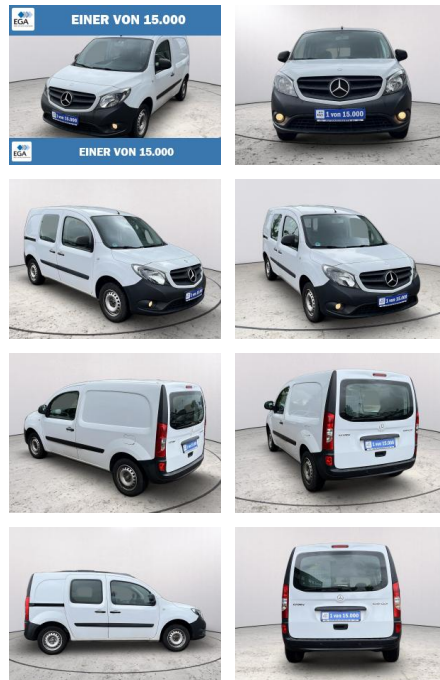

Ihr Ansprechpartner

Herr Denis Müsch
 E-Mail: savin@richter-annweiler.de
 Telefon: 06346 30 88 90

Auto Richter GmbH
 Landauer Str. 63 - 76855 Annweiler - Tel.: 06346 / 30 88 90

Mercedes-Benz Citan 109 CDI Lang *Klima * Regals...

AB73-0048-2562 Angebotsnr.:

| Erstzulassung: | Kilometer: | Farbe: | Leistung: | Kraftstoffart: |
|----------------|------------|--------|---------------|----------------|
| 01.03.2019 | 98.515 | Weiß | 66 kW / 90 PS | Diesel |