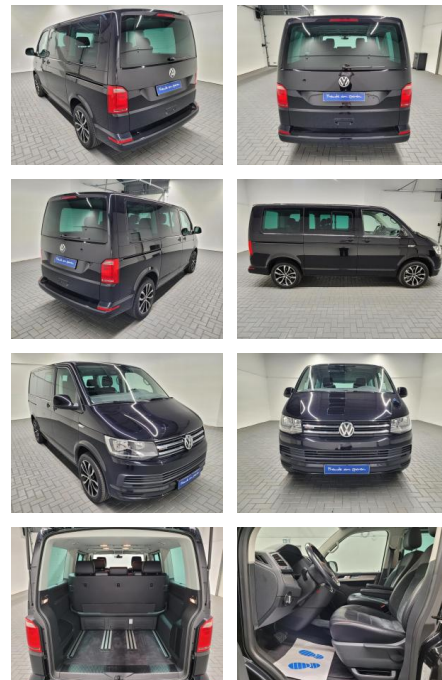

Ihr Ansprechpartner

Frau Kirsten Henky
E-Mail: k.henky@richter-annweiler.de
Telefon: 06346 30 88 90

Auto Richter GmbH
Landauer Str. 63 - 76855 Annweiler - Tel.: 06346 / 30 88 90

Volkswagen T6 Multivan 4Motion Navi/AHK/Standhgz...

AM35-25986 **Angebotsnr.:**

Erstzulassung:	Kilometer:	Farbe:	Leistung:	Kraftstoffart:
12.12.2019	62.000		146 kW / 199 PS	Diesel

PREIS	FINANZIERUNGSBEISPIEL	
55.110 €	Laufzeit: 60 Monate Anzahlung: 30 % Basis-Finanzierung:* Mtl. Rate: Zielraten-Finanzierung:** 355 €	* Basisfinanzierung: Anzahlung: 16.533 Euro, Laufzeit: 60 Monate, Nettodarlehen: 38.577 Euro, Gesamtbetrag: 60.887 Euro, Zinssätze: 5.83% Sollz. (gebunden), 5.99% eff. ** Zielratenfinanzierung: Anzahlung: 16.533 Euro, Laufzeit: 60 Monate, Nettodarlehen: 38.577 Euro, Zielrate: 27.555 Euro, Gesamtbetrag: 65.013 Euro, Zinssätze: 5.83% Sollz. (gebunden), 5.99% eff., Vermittlung für: Santander Consumer Bank Repräsentatives Beispiel gem. § 17 Abs. 4 PAngV. Diese Finanzierungsangebote sind Beispiele. Gerne ermitteln wir für Sie Ihr individuelles Angebot.

Ausstattung

Sicherheit

- Allrad

Interieur

- el. Fensterheber

Weiteres

- Diesel
- Nichtraucher
- Ausstattungsliste
- in Jedem Fall einen Besichtigungs-/Probefahrtstermin.
- Dieses Fahrzeug ist an 2 Standorten verfügbar. Bitte fragen Sie nach
- an welchem Standort sich das Fahrzeug derzeit befindet.
- ---KOMFORT---
- 3-Zonen-Klimaautomatik
- 2 x elektr. Fensterheber
- elektr. Außenspiegel
- Außenspiegel beheizbar

- Außenspiegel elektr. anklappbar
- Rückspiegel autom. abblendend
- Teilleder
- Alcantara
- Sitzheizung
- Fahrersitz höhenverstellbar
- Beifahrersitz höhenverstellbar
- Lendenwirbelstütze
- Lenksäulenverstellung
- Lederlenkrad
- Multifunktionslenkrad
- ---SICHERHEIT---
- Doppelairbag
- Seitenairbags
- Gurtstraffer hinten
- Isofix-Kindersitzbefestigung
- Kopfstützen hinten (2x)
- Kopfstützen hinten (3x)
- ---ASSISTENZSYSTEME---
- ABS
- ESP

- Antriebsschlupfregelung (Traktionskontrolle)
- Müdigkeitserkennung
- Start-Stop-Automatik
- Berganfahrassistent
- ---AUDIO UND KOMMUNIKATION---
- Navigation mit Farbdisplay und Touchscreen
- Touchscreen
- Radio-CD
- Radio mit DAB+
- USB-Anschluss
- Android Auto
- Apple CarPlay
- Sprachsteuerung
- Bluetooth-Schnittstelle
- Freisprecheinrichtung
- Online-Services
- ---LICHT UND SICHT---
- Lichtsensor
- Tagfahrlicht

STÄNDIG ÜBER 15.000 FAHRZEUGE IM BESTAND!