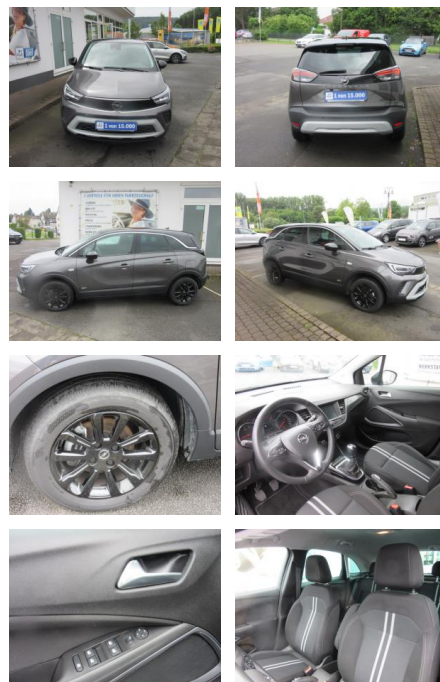

AH18-048547 Angebotsnr.:

Erstzulassung: 01.05.2023 **Kilometer:** 14.264 **Farbe:** grau **Leistung:** 81 kW / 110 PS **Kraftstoffart:** Benzin

PREIS 18.800 €	FINANZIERUNGSBEISPIEL	
	Laufzeit: 60 Monate	Anzahlung: 30 %
	Basis-Finanzierung:**	Mtl. Rate:
	Zielraten-Finanzierung:**	121 €