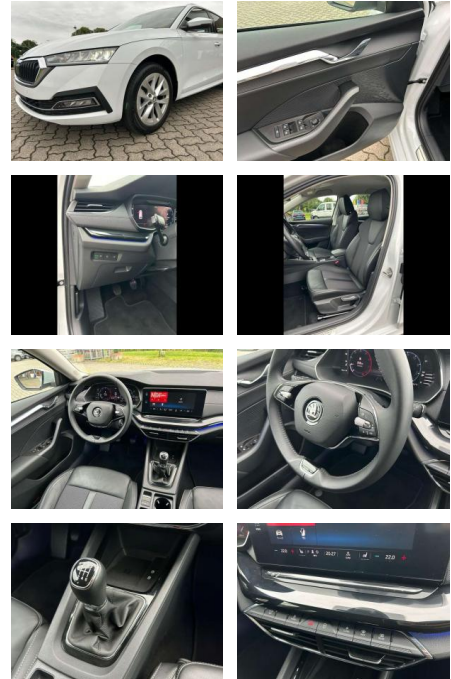

## Skoda Octavia Combi Style 2.0 TDI /

AM47-5616    **Angebotsnr.:**

Erstzulassung:	Kilometer:	Farbe:	Leistung:	Kraftstoffart:
01.06.2023	24.990	Weiß	85 kW / 116 PS	Diesel

**PREIS**  
**28.570 €**