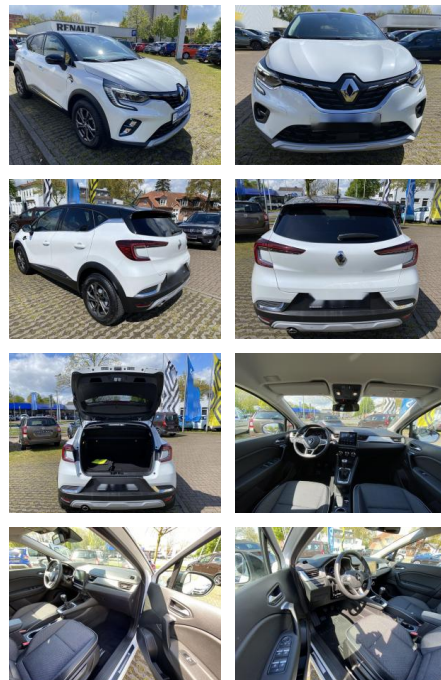

## Renault Captur Intens

WS04-328960 **Angebotsnr.:**

Erstzulassung:	Kilometer:	Farbe:	Leistung:	Kraftstoffart:
25.11.2021	9.980	Diverse	103 kW / 140 PS	Benzin

**PREIS**  
**21.790 €**