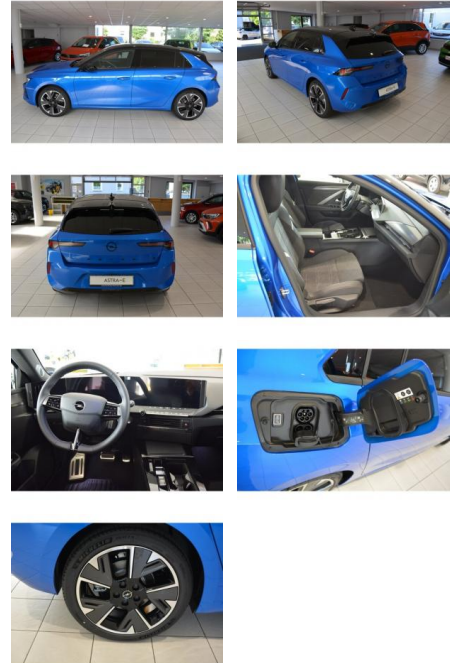

AH32-P104163Angebotsnr.:

Erstzulassung:	Kilometer:	Farbe:	Leistung:	Kraftstoffart:
01.06.2023	9.890	Blau	115 kW / 156 PS	Elektro

PREIS
29.630 €

FINANZIERUNGSBEISPIEL

Laufzeit: 60 Monate Anzahlung: 30 %
 Basis-Finanzierung:* Mtl. Rate:
 Zielraten-Finanzierung:** **191 €**