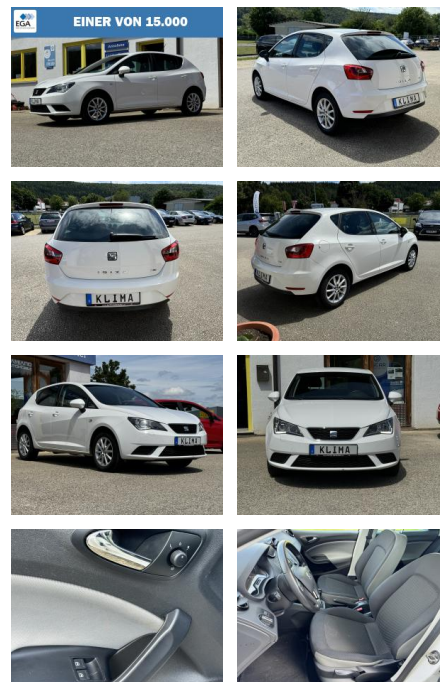

## Seat Ibiza 1.2 TSI Style

DA04-ED2404-8196049r.:

| Erstzulassung: | Kilometer: | Farbe: | Leistung:     | Kraftstoffart: |
|----------------|------------|--------|---------------|----------------|
| 22.02.2016     | 80.629     | Weiß   | 66 kW / 90 PS | Benzin         |

**PREIS**  
**9.960 €**