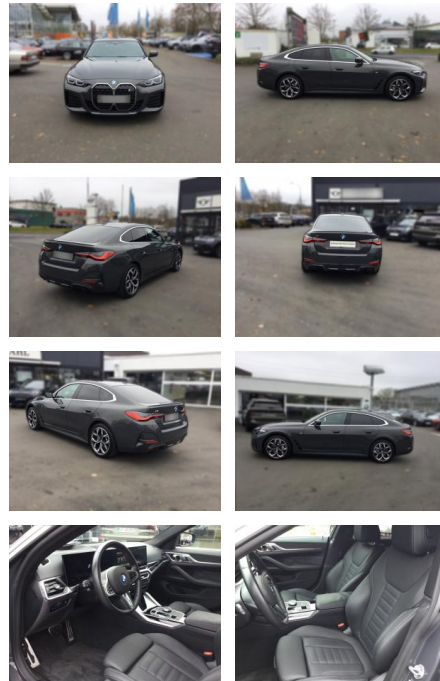

Ihr Ansprechpartner

Herr Eugen Savin
E-Mail: info@richter-annweiler.de
Telefon: 06346 30 88 90

Auto Richter GmbH
Landauer Str. 63 - 76855 Annweiler - Tel.: 06346 / 30 88 90

BMW i4 eDrive40 Gran Coupé M Sportpaket

WG05-253821 Angebotsnr.:

Erstzulassung:	Kilometer:	Farbe:	Leistung:	Kraftstoffart:
01.01.2024	15.000	Grau	250 kW / 340 PS	Elektro

PREIS	FINANZIERUNGSBEISPIEL	
64.740 €	Laufzeit: 60 Monate	Anzahlung: 30 %
	Basis-Finanzierung:**	Mtl. Rate:
	Zielraten-Finanzierung:**	417 €