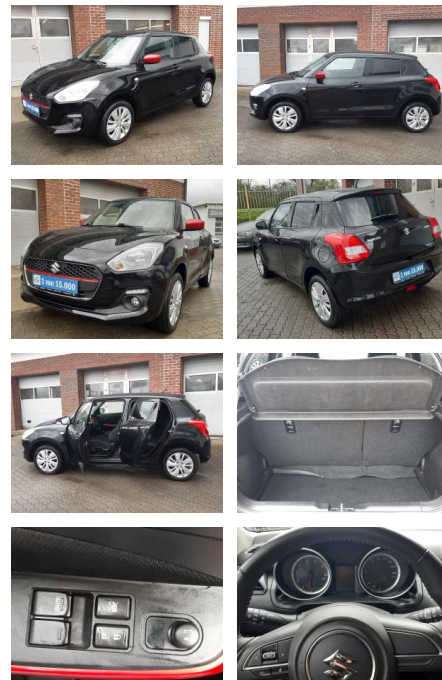

Ihr Ansprechpartner

Frau Kirsten Henky
E-Mail: k.henky@richter-annweiler.de
Telefon: 06346 30 88 90

Auto Richter GmbH
Landauer Str. 63 - 76855 Annweiler - Tel.: 06346 / 30 88 90

Suzuki Swift 1.2 Allgrip 4x4 / aus 1.Hand

AR46-60

Angebotsnr.:

| Erstzulassung: | Kilometer: | Farbe: | Leistung: | Kraftstoffart: |
|----------------|------------|---------|---------------|----------------|
| 28.09.2018 | 32.771 | Schwarz | 66 kW / 90 PS | Benzin |