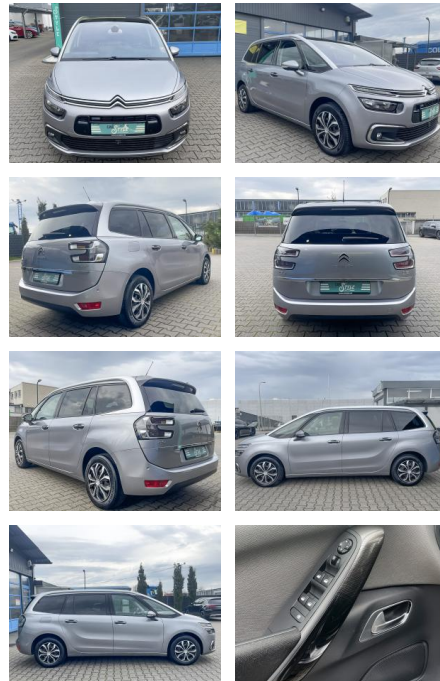

Ihr Ansprechpartner

Frau Kirsten Henky

E-Mail: k.henky@richter-annweiler.de
Telefon: 06346 30 88 90

Auto Richter GmbH
Landauer Str. 63 - 76855 Annweiler - Tel.: 06346 / 30 88 90

Citroën Grand C4 Picasso / SpaceTourer 1.2 Pure...

CS01-FO241140 Angebotsnr.:

Erstzulassung:	Kilometer:	Farbe:	Leistung:	Kraftstoffart:
17.10.2017	96.000	silber	96 kW / 131 PS	Benzin

PREIS
13.350 €

FINANZIERUNGSBEISPIEL

Laufzeit: 60 Monate Anzahlung: 30 %
 Basis-Finanzierung:* Mtl. Rate:
 Zielraten-Finanzierung:** Mtl. Rate: **86 €**