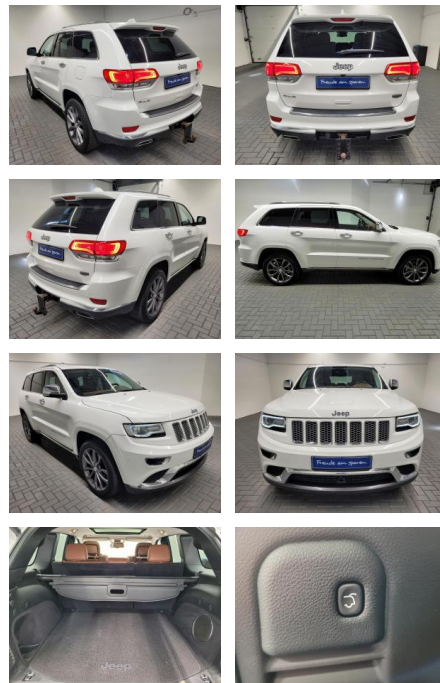

AM35-25728 **Angebotsnr.:**

Erstzulassung:	Kilometer:	Farbe:	Leistung:	Kraftstoffart:
01.07.2015	138.000		210 kW / 286 PS	Benzin

PREIS
27.530 €

FINANZIERUNGSBEISPIEL

Laufzeit: 60 Monate Anzahlung: 30 %
 Basis-Finanzierung:* Mtl. Rate:
 Zielraten-Finanzierung:** **177 €**