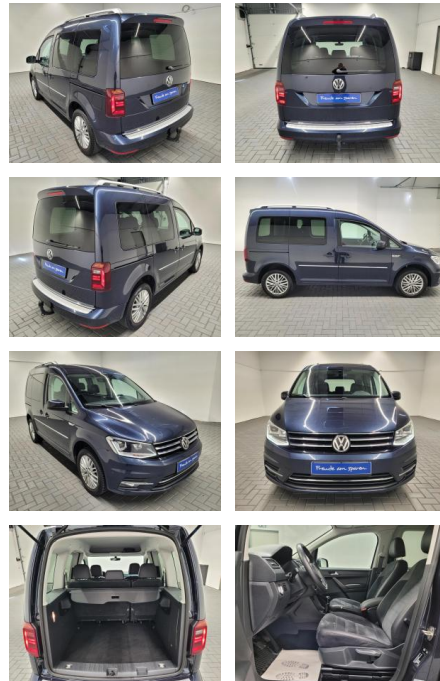

## Volkswagen Caddy Highline Xenon/Navi/AHK

AM35-25801 **Angebotsnr.:**

Erstzulassung:	Kilometer:	Farbe:	Leistung:	Kraftstoffart:
19.04.2017	97.500		110 kW / 150 PS	Diesel

**PREIS**  
**28.760 €**

**FINANZIERUNGSBEISPIEL**  
Laufzeit: 60 Monate      Anzahlung: 30 %  
Basis-Finanzierung:\*      Mtl. Rate:  
Zielraten-Finanzierung:\*\* **185 €**