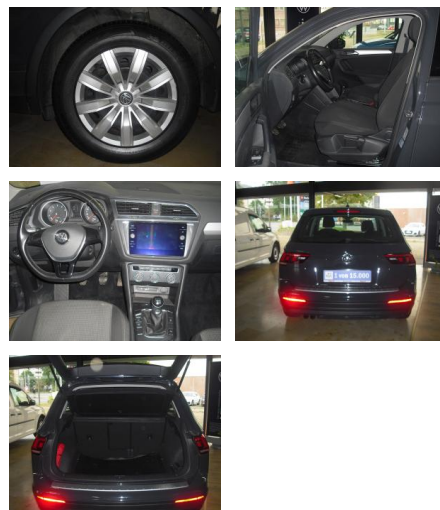

Volkswagen Tiguan 1.4 TSI BMT Trendline

AD34-#9380 **Angebotsnr.:**

Erstzulassung:	Kilometer:	Farbe:	Leistung:	Kraftstoffart:
09.04.2018	83.765	Grau	92 kW / 125 PS	Benzin

PREIS 18.610 €	FINANZIERUNGSBEISPIEL	
	Laufzeit: 60 Monate	Anzahlung: 30 %
	Basis-Finanzierung:**	Mtl. Rate:
	Zielraten-Finanzierung:**	120 €