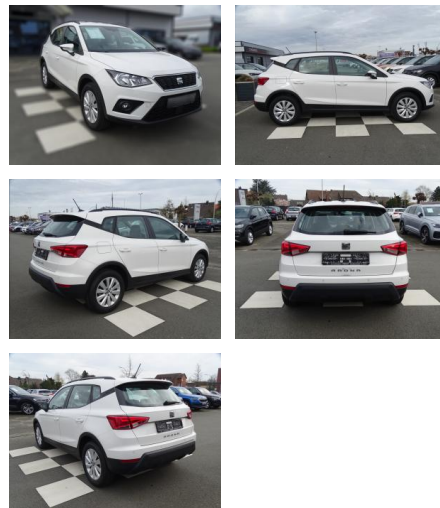

Ihr Ansprechpartner

Frau Kirsten Henky
 E-Mail: k.henky@richter-annweiler.de
 Telefon: 06346 30 88 90

Auto Richter GmbH
 Landauer Str. 63 - 76855 Annweiler - Tel.: 06346 / 30 88 90

Seat Arona 1.0 STYLE*BEATS*DAB*FULL

RA00-21005 **Angebotsnr.:**

Erstzulassung:	Kilometer:	Farbe:	Leistung:	Kraftstoffart:
01.06.2021	26.174	Weiß	81 kW / 110 PS	Benzin

PREIS
19.320 €

FINANZIERUNGSBEISPIEL

Laufzeit: 60 Monate Anzahlung: 30 %
 Basis-Finanzierung:* Mtl. Rate:
 Zielraten-Finanzierung:** **124 €**