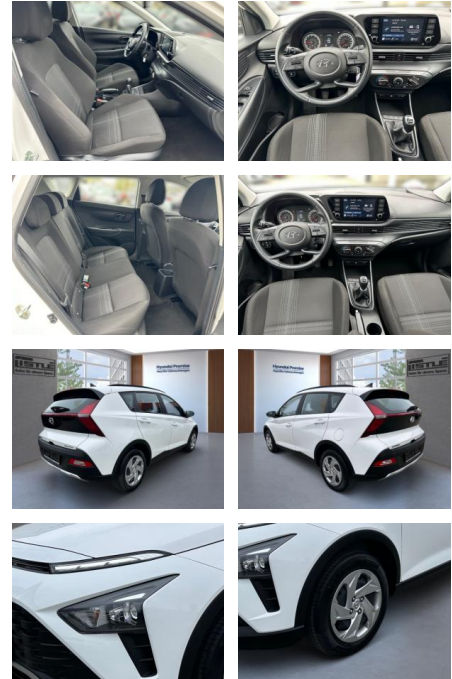

## Hyundai Bayon 1.2 MPI 85HP Klima PDC Kamera

AL33-60073    **Angebotsnr.:**

Erstzulassung:	Kilometer:	Farbe:	Leistung:	Kraftstoffart:
01.03.2023	16.990		62 kW / 84 PS	Benzin

**PREIS**  
**18.800 €**