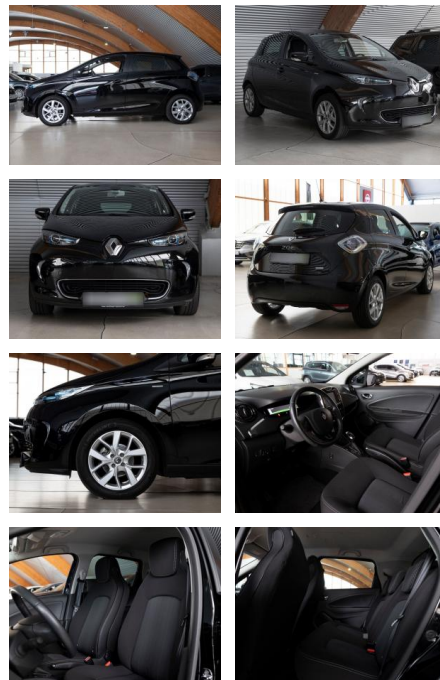

Ihr Ansprechpartner

Frau Kirsten Henky
 E-Mail: k.henky@richter-annweiler.de
 Telefon: 06346 30 88 90

Auto Richter GmbH
 Landauer Str. 63 - 76855 Annweiler - Tel.: 06346 / 30 88 90

Renault ZOE R110 (ohne Batterie) 41 kWh Life

RS04-15588 **Angebotsnr.:**

Erstzulassung:	Kilometer:	Farbe:	Leistung:	Kraftstoffart:
24.06.2019	46.436	Diverse	80 kW / 109 PS	Elektro

PREIS
13.910 €

FINANZIERUNGSBEISPIEL

Laufzeit: 60 Monate Anzahlung: 30 %
 Basis-Finanzierung:* Mtl. Rate:
 Zielraten-Finanzierung:** Mtl. Rate: **90 €**