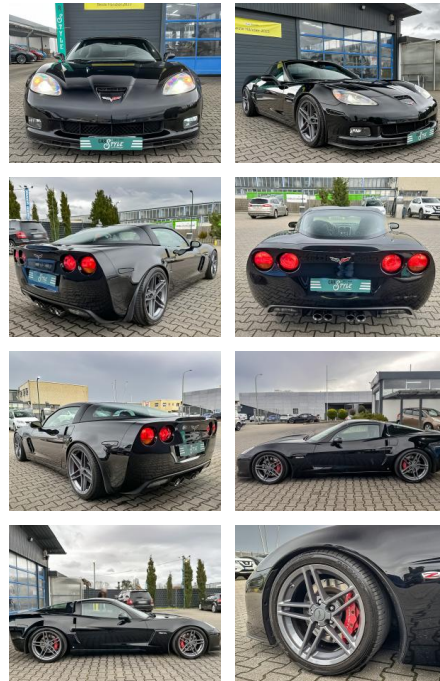

Ihr Ansprechpartner

Herr Eugen Savin
E-Mail: info@richter-annweiler.de
Telefon: 06346 30 88 90

Auto Richter GmbH
Landauer Str. 63 - 76855 Annweiler - Tel.: 06346 / 30 88 90

Corvette Z06 HEAD UP MEMORY BOSE SHZ R.CAM KW V...

CS01-KOMCORAVIGESB...

Erstzulassung:	Kilometer:	Farbe:	Leistung:	Kraftstoffart:
04.07.2006	60.000	Schwarz	377 kW / 513 PS	Benzin

PREIS
62.990 €

FINANZIERUNGSBEISPIEL
Laufzeit: 60 Monate Anzahlung: 30 %
Basis-Finanzierung:* Mtl. Rate:
Zielraten-Finanzierung:** **405 €**