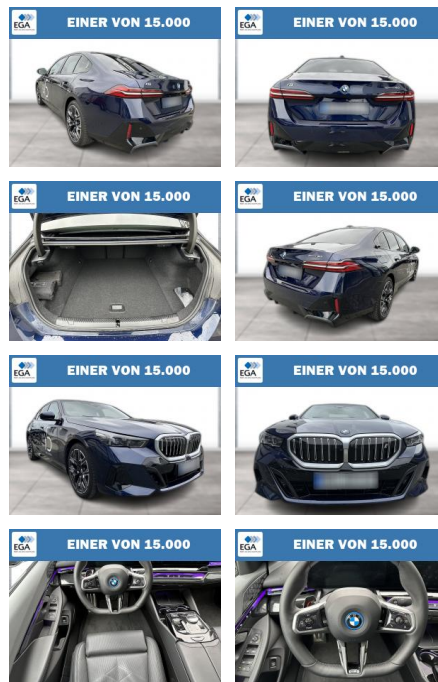

## BMW i5 eDrive40 M Sport AHK Panorama HeadUp

WG08-248917 Angebotsnr.:

Erstzulassung:	Kilometer:	Farbe:	Leistung:	Kraftstoffart:
01.10.2023	17.553	Blau	250 kW / 340 PS	Elektro

**PREIS**  
**75.760 €**