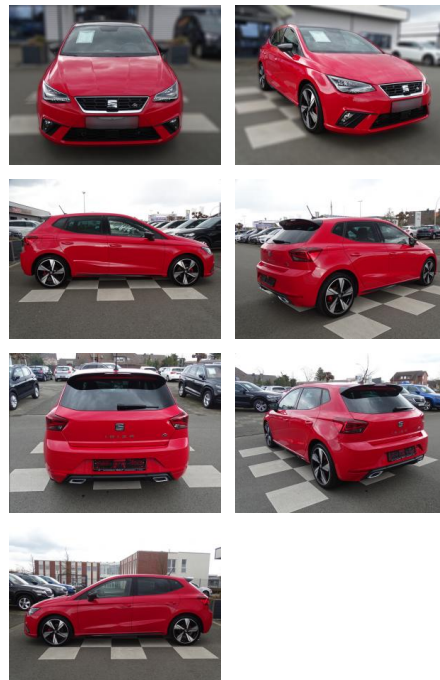

## Seat Ibiza 1.0 FR Carbon

RA00-20973 **Angebotsnr.:**

Erstzulassung:	Kilometer:	Farbe:	Leistung:	Kraftstoffart:
01.06.2021	44.846	Rot	81 kW / 110 PS	Benzin

PREIS	FINANZIERUNGSBEISPIEL	
<b>20.650 €</b>	Laufzeit: 60 Monate	Anzahlung: 30 %
	Basis-Finanzierung:**	Mtl. Rate:
	Zielraten-Finanzierung:**	<b>133 €</b>