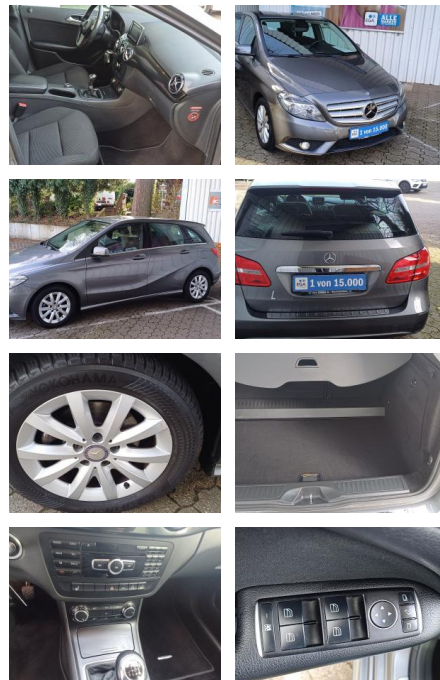

Ihr Ansprechpartner

Herr Eugen Savin
 E-Mail: info@richter-annweiler.de
 Telefon: 06346 30 88 90

Auto Richter GmbH
 Landauer Str. 63 - 76855 Annweiler - Tel.: 06346 / 30 88 90

Mercedes-Benz B 180 BE KLIMA ALU SHZ AHK LED NAV...

FL00-W8350W **Angebotsnr.:**

Erstzulassung:	Kilometer:	Farbe:	Leistung:	Kraftstoffart:
10.01.2014	131.420	Grau	90 kW / 122 PS	Benzin

PREIS
12.120 €

FINANZIERUNGSBEISPIEL

Laufzeit: 60 Monate Anzahlung: 30 %
 Basis-Finanzierung:* Mtl. Rate:
 Zielraten-Finanzierung:** Mtl. Rate: **78 €**