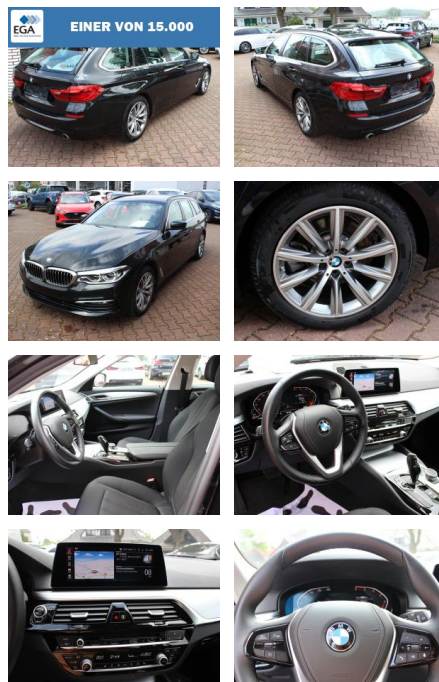

AW00-V56891 Angebotsnr.:

Erstzulassung:	Kilometer:	Farbe:	Leistung:	Kraftstoffart:
01.09.2019	20.900	Schwarz	140 kW / 190 PS	Diesel

PREIS
33.440 €

FINANZIERUNGSBEISPIEL
 Laufzeit: 60 Monate Anzahlung: 30 %
 Basis-Finanzierung:* Mtl. Rate:
 Zielraten-Finanzierung:** **215 €**