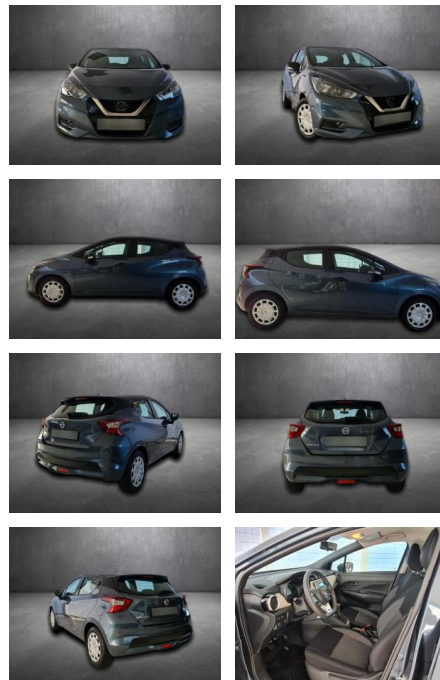

Nissan Micra Visia, 1.Halter,

AH90-78948-110 **Angebotsnr.:**

Erstzulassung:	Kilometer:	Farbe:	Leistung:	Kraftstoffart:
24.08.2022	17.544	Diverse	68 kW / 92 PS	Benzin

PREIS
14.190 €

FINANZIERUNGSBEISPIEL

Laufzeit: 60 Monate Anzahlung: 30 %
 Basis-Finanzierung:* Mtl. Rate:
 Zielraten-Finanzierung:** Mtl. Rate: **91 €**