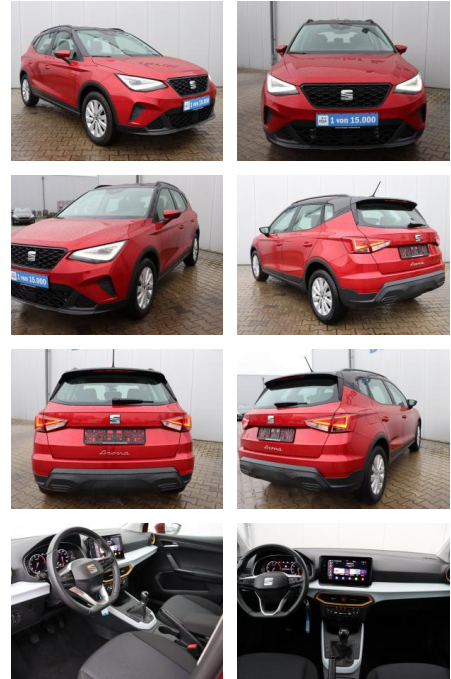

## Seat Arona 1.0 TSI Style\*NAVI\*ACC\*

AB08-19241 **Angebotsnr.:**

Erstzulassung:	Kilometer:	Farbe:	Leistung:	Kraftstoffart:
26.05.2022	17.800	Rot	81 kW / 110 PS	Benzin

**PREIS**  
**20.260 €**