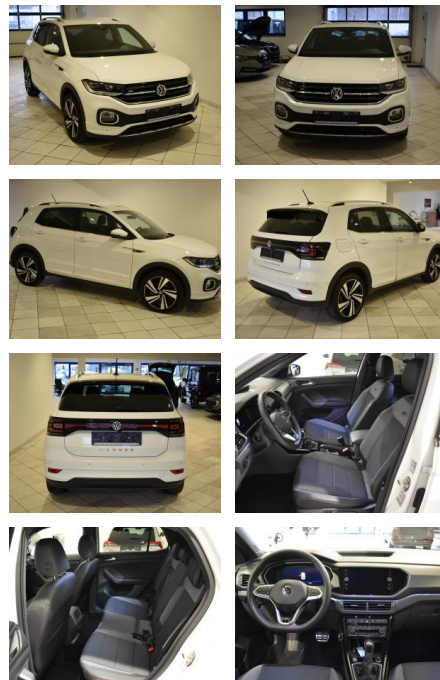

## Volkswagen T-Cross 1.5 TSI DSG R-Line Virtual Co...

AH44-ATS4984Angebotsnr.:

Erstzulassung:	Kilometer:	Farbe:	Leistung:	Kraftstoffart:
16.10.2020	45.200	Weiß	110 kW / 150 PS	Benzin

**PREIS**  
**24.980 €**