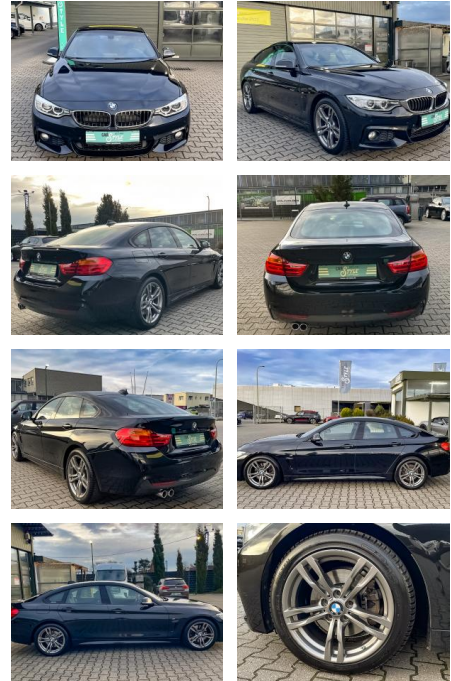

Ihr Ansprechpartner

Frau Kirsten Henky

E-Mail: k.henky@richter-annweiler.de
Telefon: 06346 30 88 90

Auto Richter GmbH
Landauer Str. 63 - 76855 Annweiler - Tel.: 06346 / 30 88 90

BMW 430 Gran Coupé d M Sport MEMORY SHZ PDC ALC...

CS01-FO2311331 Angebotsnr.:

Erstzulassung:	Kilometer:	Farbe:	Leistung:	Kraftstoffart:
27.04.2016	108.000	Schwarz	190 kW / 258 PS	Diesel

PREIS
27.950 €

FINANZIERUNGSBEISPIEL

Laufzeit: 60 Monate Anzahlung: 30 %
Basis-Finanzierung:* Mtl. Rate:
Zielraten-Finanzierung:** **180 €**