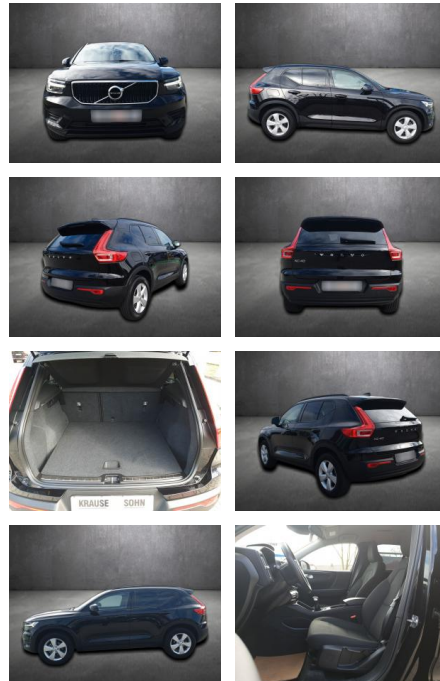

AK80-17-096 **Angebotsnr.:**

Erstzulassung:	Kilometer:	Farbe:	Leistung:	Kraftstoffart:
16.11.2019	19.990	Schwarz	120 kW / 163 PS	Benzin

PREIS	FINANZIERUNGSBEISPIEL	
26.950 €	Laufzeit: 60 Monate	Anzahlung: 30 %
	Basis-Finanzierung:**	Mtl. Rate:
	Zielraten-Finanzierung:**	173 €