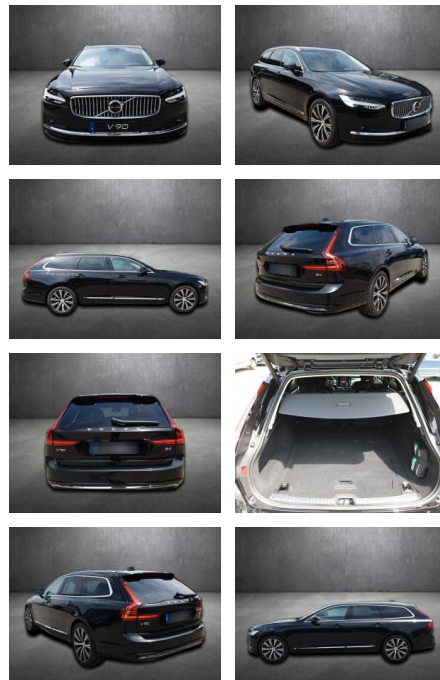

Erstzulassung:	Kilometer:	Farbe:	Leistung:	Kraftstoffart:
22.12.2022	29.990	Schwarz	145 kW / 197 PS	Diesel

PREIS	FINANZIERUNGSBEISPIEL
50.130 €	Laufzeit: 60 Monate Anzahlung: 30 % Basis-Finanzierung:* Mtl. Rate: Zielraten-Finanzierung:** 323 €