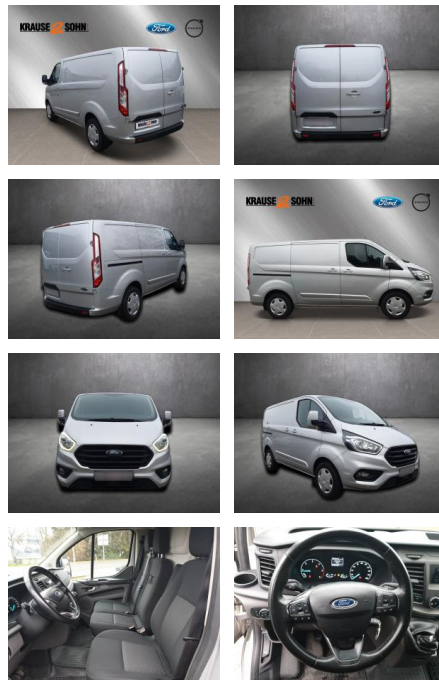

## Ford Transit Custom Kasten 340 L1 Trend

AK80-17-083 **Angebotsnr.:**

Erstzulassung:	Kilometer:	Farbe:	Leistung:	Kraftstoffart:
16.06.2019	22.760	Silber	96 kW / 131 PS	Diesel

**PREIS**  
**28.600 €**

**FINANZIERUNGSBEISPIEL**  
 Laufzeit: 60 Monate      Anzahlung: 30 %  
 Basis-Finanzierung:\*      Mtl. Rate:  
 Zielraten-Finanzierung:\*\* **184 €**