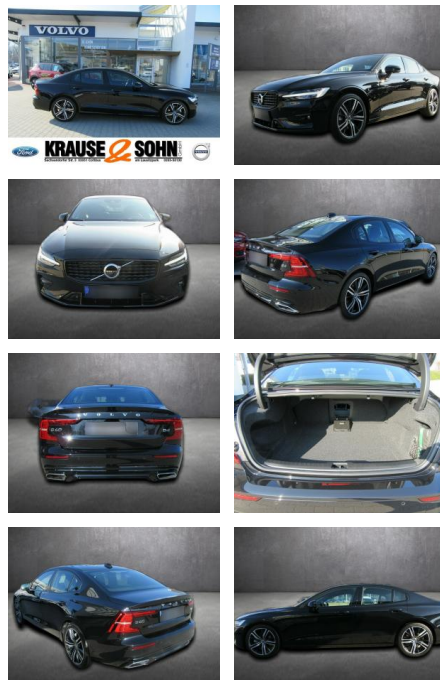

Erstzulassung:	Kilometer:	Farbe:	Leistung:	Kraftstoffart:
16.02.2022	24.990	Schwarz	145 kW / 197 PS	Benzin

PREIS	FINANZIERUNGSBEISPIEL	
38.270 €	Laufzeit: 60 Monate	Anzahlung: 30 %
	Basis-Finanzierung:**	Mtl. Rate:
	Zielraten-Finanzierung:**	246 €