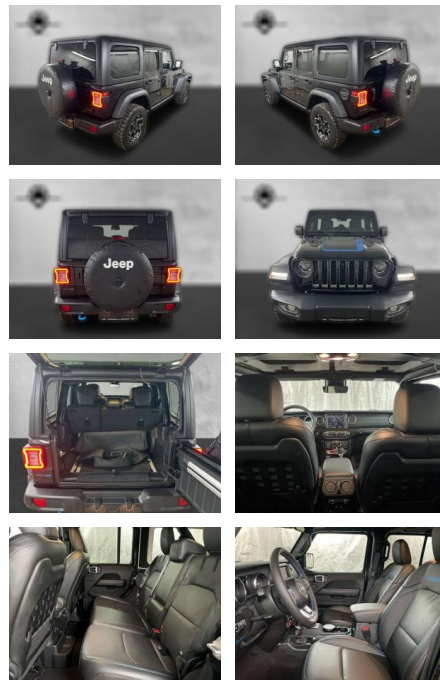

AP38-K-13912 Angebotsnr.:

Erstzulassung:	Kilometer:	Farbe:	Leistung:	Kraftstoffart:
01.05.2022	1.600	Schwarz	280 kW / 381 PS	Benzin

PREIS	FINANZIERUNGSBEISPIEL	
77.000 €	Laufzeit: 60 Monate	Anzahlung: 30 %
	Basis-Finanzierung:**	Mtl. Rate:
	Zielraten-Finanzierung:**	496 €