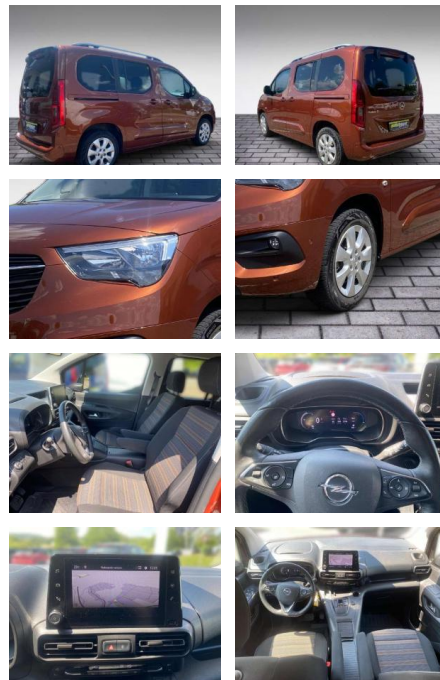

Opel Combo-e Life - e Ultimate

JB03-950223 **Angebotsnr.:**

Erstzulassung:	Kilometer:	Farbe:	Leistung:	Kraftstoffart:
01.02.2022	15.160	Braun	100 kW / 136 PS	Benzin

PREIS
32.090 €

FINANZIERUNGSBEISPIEL

Laufzeit: 60 Monate Anzahlung: 30 %
 Basis-Finanzierung:* Mtl. Rate:
 Zielraten-Finanzierung:** **207 €**

Weiteres

- Interne Fahrzeugn.: 950223 Airbag Fahrer-/Beifahrerseite
- Audio-Navigationssystem Multimedia Navi
- Pro Außenspiegel schwarz hochglänzend
- DAB-Tuner (Radioempfang digital)
- Einschaltautomatik für Fahrlicht
- Elektromotor 100 kW (cont. 57 kW)
- Fahrassistenz-System: Berganfahr-Assistent (HSA)
- Hill Start Assist) Fahrassistenz-System: Fernlichtassistent Fahrassistenz-System: Frontkollisionswarnung
- Fahrassistenz-System: Müdigkeitserkennungs-Sensor
- Fahrassistenz-System: Spurhalteassistent
- Fahrassistenz-System: Totwinkel-Assistent
- Fahrassistenz-System: Verkehrszeichenerkennung
- Fahrzeugschlüssel (2) beide klappbar

- 10 Zoll) Innenspiegel mit Abblendautomatik Karosserie: 5-türig
- Klimaautomatik 2-Zonen
- Kopf-Airbag-System Ladekabel mit Schukostecker (Mode 2) Ladevorrichtung
- On-Board-Lader (11 kW)
- Lendenwirbelstütze Sitz vorn links
- Lenkrad (Sport/Leder - 3-Speichen
- unten abgeflacht) mit Multifunktion LM-Felgen 6
- 5x16 (7-Speichen) Mittelarmlehne vorn mit Ablagefach Nebelscheinwerfer Opel Connect Parkpilotsystem vorn und hinten
- Rückfahrkamera mit 180° Umgebungsansicht Scheibenwischer mit Regensensor Schiebetür links mit Fenster Schiebetür links mit Fenster elektr. betätigt Schiebetür rechts mit Fenster elektr. betätigt Sicht-Paket Stoßfänger Wagenfarbe Tagfahrlicht LED 2.Sitzreihe

- Einzelsitze klappbar (3 Sitzplätze)

STÄNDIG ÜBER 15.000 FAHRZEUGE IM BESTAND!