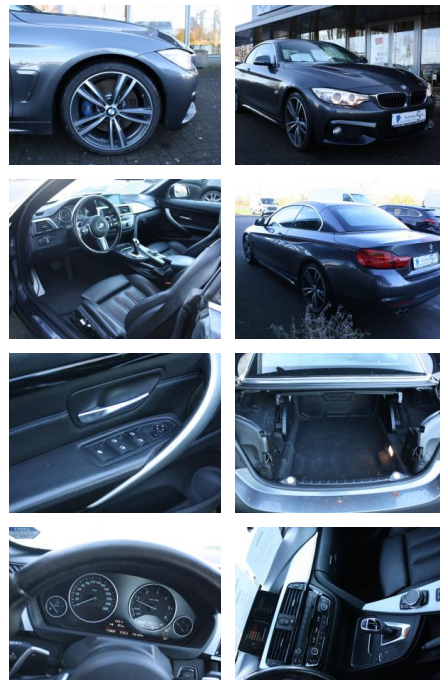

BMW 430430 D M Sport

AS5A-SST231127604000

Erstzulassung:	Kilometer:	Farbe:	Leistung:	Kraftstoffart:
25.08.2016	119.820	grau met	190 kW / 258 PS	Benzin

PREIS
26.470 €

FINANZIERUNGSBEISPIEL

Laufzeit: 60 Monate Anzahlung: 30 %
 Basis-Finanzierung:* Mtl. Rate:
 Zielraten-Finanzierung:** **170 €**

Multimedia

- Soundsystem
- USB
- CD Radio
- Freisprechen
- el. Sitzverstellung
- Navigation mit Bildschirm

• Bluetooth

Komfort

- Klimaautomatik
- Front-, Seiten- und weitere Airbags
- Lederlenkrad
- Zentralverriegelung
- Fernbedienung Zentralverriegelung
- Bordcomputer
- Automatik