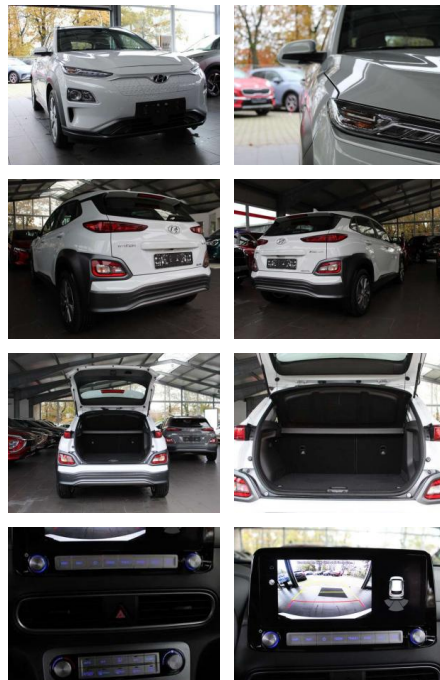

SA14-090186 **Angebotsnr.:**

Erstzulassung:	Kilometer:	Farbe:	Leistung:	Kraftstoffart:
01.10.2020	22.000	Weiß	100 kW / 136 PS	Benzin

PREIS
19.730 €

FINANZIERUNGSBEISPIEL

Laufzeit: 60 Monate Anzahlung: 30 %
 Basis-Finanzierung:* Mtl. Rate:
 Zielraten-Finanzierung:** **127 €**