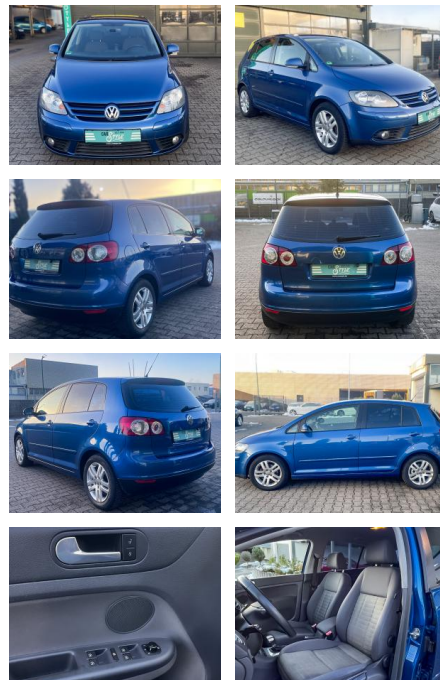

## Volkswagen Golf Plus 1.4 TSI Tour PDC SHZ APPLEC...

CS01-FO2311300 Gebotsnr.:

Erstzulassung:	Kilometer:	Farbe:	Leistung:	Kraftstoffart:
31.10.2007	133.000	Blau	103 kW / 140 PS	Benzin

**PREIS**  
**6.320 €**