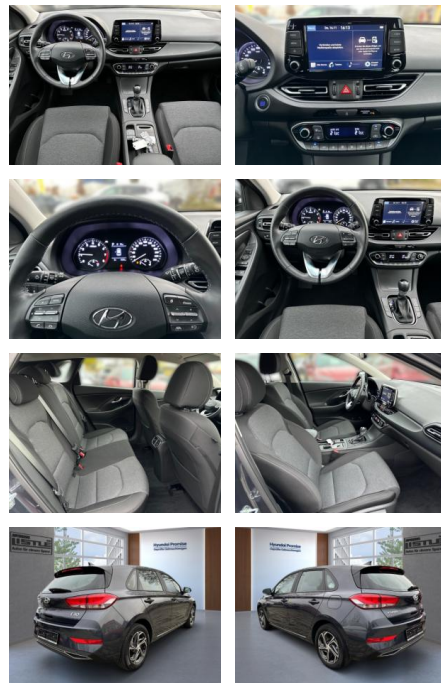

AL33-203007L Angebotsnr.:

Erstzulassung:	Kilometer:	Farbe:	Leistung:	Kraftstoffart:
01.05.2023	4.339		88 kW / 120 PS	Benzin

PREIS
23.400 €

FINANZIERUNGSBEISPIEL

Laufzeit: 60 Monate Anzahlung: 30 %
 Basis-Finanzierung:* Mtl. Rate:
 Zielraten-Finanzierung:** **151 €**